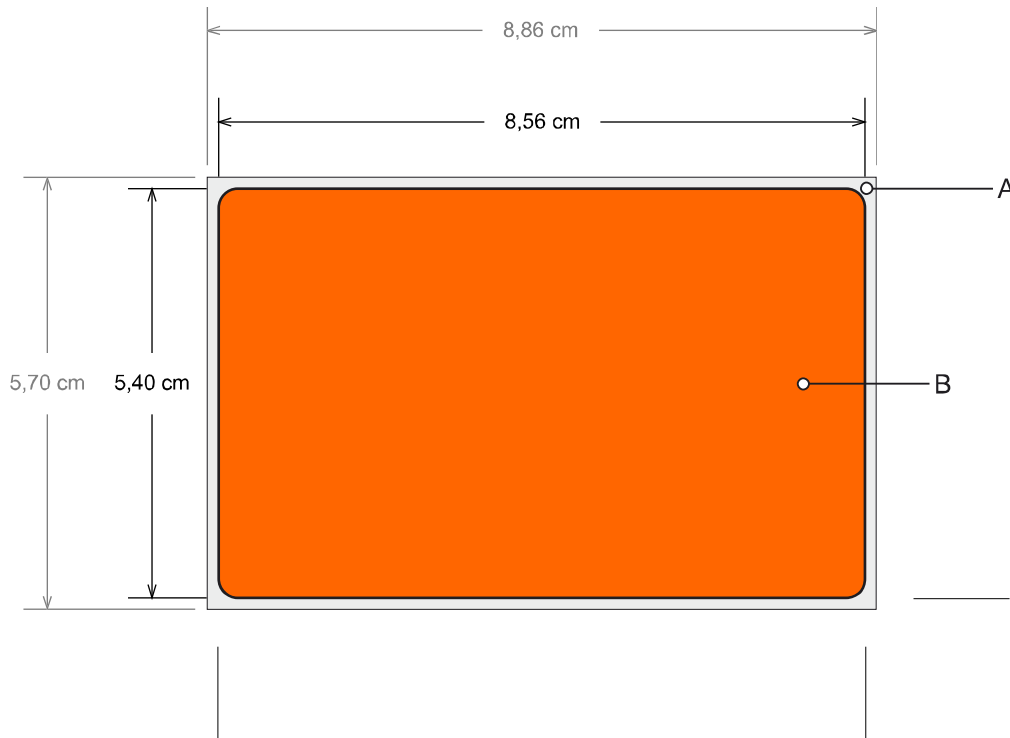

ΤΕΧΝΙΚΕΣ ΠΡΟΔΙΑΓΡΑΦΕΣ ΤΗΣ ΜΑΚΕΤΑΣ

ΔΙΑΣΤΑΣΕΙΣ

Οι διαστάσεις της κάρτας είναι **8,56 x 5,40 cm** (B).

ΠΡΟΣΟΧΗ! Όλες οι μακέτες πρέπει να έχουν ελάχιστο ξάκρισμα 3 mm.

Σε αυτήν την περίπτωση (3 mm) η τελική διάσταση της κάρτας είναι 8,86 x 5,7 cm (A).